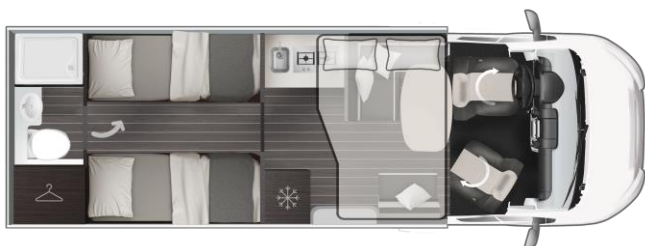

Zefiro 282 TL Winter Special

EN	DE	ES	FR	 Ford Transit 2.0 TDCi EcoBlue 130 CV
ENGINE, POWER (HP)	MOTORISIERUNG, LEISTUNG KW (PS)	MOTORIZACIÓN / POTENCIA KW (CV)	MOTORISATION, PUISSANCE (CH)	7430
EXTERNAL LENGTH (MM)	EXTERNE LÄNGE	LONGITUD EXTERIOR (MM)	LONGUEUR EXTÉRIEURE (MM)	2,35
EXTERNAL WIDTH (CM)	AUSSENBREITE (CM)	ANCHO EXTERIOR (CM)	LARGEUR EXTÉRIEURE (CM)	2950/2040
EXTERNAL / INTERNAL HEIGHT (MM)	AUSSEN-/INNENHÖHE (MM)	ALTURA EXTERIOR / INTERIOR (MM)	HAUTEUR EXTÉRIEURE / INTÉRIEURE (MM)	5
APPROVED SEATS	PLÄTZEN GEMÄSS ZULASSUNG	PLAZAS HOMOLOGADAS	PLACES HOMOLOGUÉES	5
BEDS	SCHLAFPLÄTZEN	PLAZA DE CAMA	COUCHAGES	5
REAR BED (CM)	HECKBETT (CM)	CAMA POSTERIOR (CM)	LIT ARRIÈRE (CM)	200x80 - 200x80
DIMENSIONS AUXILIARY BED IN DINETTE (CM)	ZUSÄTZLICHES HILFSBETT IN DINETTE (CM)	DIMENSION DE LA CAMA CONVERTIBLE EN DINETTE (CM)	LIT SUPPLÉMENTAIRE D'APPOINT DANS LA DÎNETTE (CM)	213x65
ELEVATING BED (CM)	HUBBETT (CM)	CAMA BASCULANTE (CM)	LIT DE PAVILLON (CM)	203x135 (114)
LOCKER (USEFUL OPENING, CM)	GARAGENTÜREN (NUTZBARE DIMENSION IN CM)	ARCÓN (APERTURA ÚTIL, CM)	SOUTE (OUVERTURE UTILE, CM)	145x65 - 40x95 - 40x95
MAX. INTERNAL GARAGE HEIGHT (CM)	MAXIMALE INTERNE GARAGENHÖHE (CM)	ALTURA MÁXIMA INTERNA DEL GARAJE (CM)	HAUTEUR MAXIMALE INTÉRIEURE DE LA SOUTE (CM)	204
BURNERS	HERD	FUEGOS	PLAQUE DE CUISSON	2
COMPRESSOR FRIDGE (L)	KOMPRESSOR-KÜHLSCHRANK (L)	FRIGORÍFICO CON COMPRESOR (L)	RÉFRIGÉRATEUR À COMPRESSEUR (L)	158
STANDARD HEATING SYSTEM	HEIZUNGSTYP, SERIENMÄSSIG	CALEFACCIÓN DE SERIE	CHAUFFAGE STANDARD	ALDE 6000 W